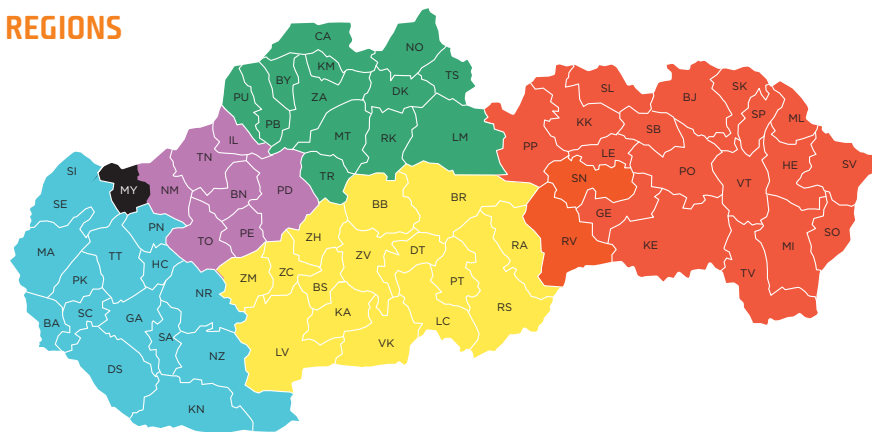

REGIONAL RATE CARD

Valid from September 1, 2018

30" COMMERCIAL SPOT OR COMMERCIAL ANNOUNCEMENT

Time slot	Bratislava Region Bratislava, Dunajská Streda, Galanta, Hlohovec, Komárno, Malacky, Nitra, Nové Zámky, Pezinok, Piešťany, Senec, Senica, Skalica, Šaľa, Štúrovo, Trnava	Western Slovakia Region Bánovce nad Bebravou, Ilava, Nové Mesto nad Váhom, Partizánske, Prievidza, Topoľčany, Trenčín	Žilina Region Bytča, Čadca, Dolný Kubín, Kysucké Nové Mesto, Liptovský Mikuláš, Martin, Námestovo, Považská Bystrica, Púchov, Ružomberok, Turčianske Teplice, Tvrdošín, Žilina	Central Slovakia Region Banská Bystrica, Banská Štiavnica, Brezno, Detva, Krupina, Levice, Lučenec, Poltár, Revúca, Rimavská Sobota, Veľký Krtíš, Zlaté Moravce, Zvolen, Žarnovica, Žiar nad Hronom	Eastern Slovakia Region Bardejov, Gelnica, Humenné, Kežmarok, Košice, Levoča, Medzilaborce, Michalovce, Poprad, Prešov, Rožňava, Sabinov, Snina, Sobrance, Spišská Nová Ves, Stará Ľubovňa, Stropkov, Svidník, Trebišov, Vranov nad Topľou
06:00 – 12:00	320	60	135	110	200
12:00 – 17:00	240	60	125	100	160
17:00 – 19:00	190	40	80	75	130
19:00 – 06:00	80	20	35	30	70

The price is for one broadcast in the respective time slot. Regional commercial blocks are broadcasted once per hour. Prices are listed in EUR (VAT exclusive).

REGIONS

REGIONAL INDEX (conversion coefficient for various lengths of commercial spots and commercial announcements)

Length (seconds)	5	10	15	20	25	30	35	40	45	50	55	60
Coefficient	0,55	0,65	0,75	0,8	0,9	1	1,15	1,33	1,45	1,65	1,83	2

Volume discounts are provided based on individual agreement.

EXPRES MEDIA k. s., Vrútocká 48, 821 04 Bratislava
tel.: +421 2 59 30 89 00, fax: +421 2 59 30 89 59
e-mail: reklama@expres.sk, www.expres.sk, www.expresmedia.sk